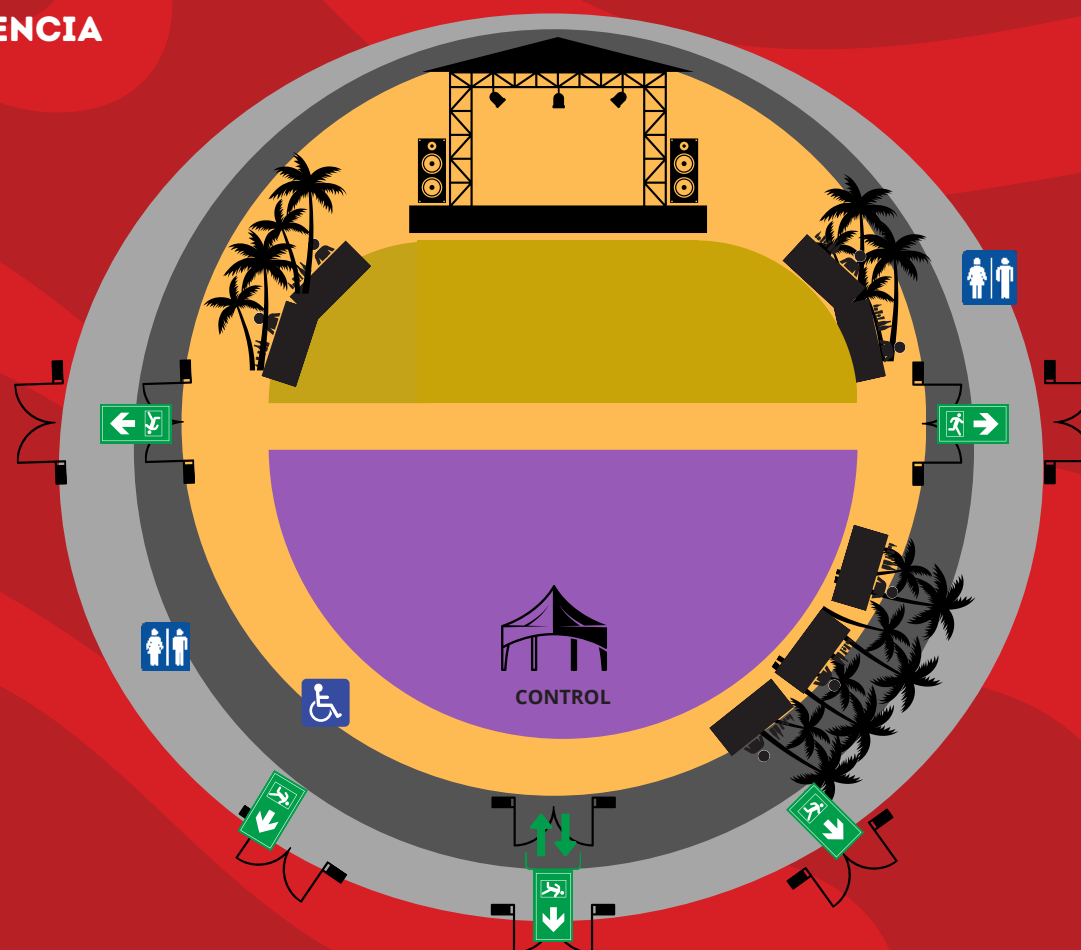

EXHIBICIÓN BATUCADAS · MULTIBLOCO CON MÁS DE
500 PERCUSIONISTAS ESCUPE FUEGOS · CAPOEIRA ·
MANTRA SELEKTAH · DJ MUSKII · FOOD TRUCKS

Información / Tickets

arerefest.com

ARERÊ
INTERNATIONAL AFRO BRAZILIAN CULTURE FEST
RESPETO · AMOR · CULTURA · TAMBOR

-  ARENA
-  GRADA
-  PASILLO EXTERIOR

 PALCO MOVILIDAD REDUCIDA

 FOOD & DRINKS

 SALIDA EMERGENCIA

 BAÑOS

ENTRADA PRINCIPAL

ARERÊ

INTERNATIONAL AFRO BRAZILIAN CULTURE FEST
RESPEITO · AMOR · CULTURA · TAMBOR